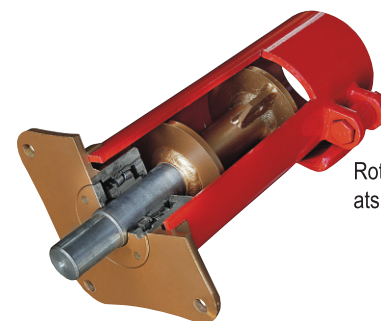

Rotorius įtvirtintas dvejomis patikimomis plieninėmis atramomis su įmontuotais guoliais. Kūginiai ritininiai guoliai neleidžia atsirasti vibracijoms ir rotoriaus perslinkimui.

TECHNINIAI DUOMENYS	TM 225	TM 240	TM 260	TM 280	TM 320	TM 400	TM 450	TM 600	TM 640	TM 800	TM 480	TM 560	TM 600
Darbinis plotis (cm)	225	240	260	280	320	400	450	600	640	800	480	560	600
Bendras plotis (cm)	240	255	275	295	346	426	476	652	692	852	510-225	590-225	630-225
Smulkintuvo masė (kg)	880	950	1020	1100	1750	2250	2560	3400	3800	4400	2600	2900	3050
Reikalinga traktoriaus galia (AG)	60-70	70-80	75-85	80-90	100-120	120-130	120-130	140-150	140-150	150-200	140-150	140-150	140-150
Rotoriaus apsisukimų skaičius per minutę	1800	1800	1800	1800	2150	1930	1930	1930	1930	1930	1800	1800	1800
Rotoriaus veleno skersmuo (mm)	50	50	50	50	60	60	60	60	60	60	50	50	50
Viso rotoriaus skersmuo (mm)	220	220	220	220	275	300	300	220	275	325	220	220	220
Rotoriaus sienelės storis (mm)	10	10	10	10	10	10	10	10	10	10	10	10	10
Smulkinimo rotoriaus skersmuo (mm)	660	660	660	660	715	740	740	660	715	765	660	660	660
Pavarų diržų skaičius	4	4	5	5	8	10	10	2x5	2x5	2x5	8	10	10
„Y“ formos peilių skaičius	48	52	56	60	72	96	96	120	144	192	104	120	120
Ventiliatorių peilių skaičius	48	52	56	60	72	96	96	120	144	192	104	120	120
Plaktukinių peilių skaičius	24	26	28	30	36	48	48	-	-	-	52	60	60
Korpuso sienelės storis (mm)	8	8	8	8	8	8	8	8	8	8	8	8	8
Šoninio rėmo storis (mm)	12	12	12	12	12	12	12	12	12	12	12	12	12
Ratų skaičius	2	2	2	2	2	4	4	4	4	4	4	4	4
Padangos	225/15-R15						10.0/75-15.3			10.0/75-15.3			

	TM 225	TM 240	TM 260	TM 280	TM 320	TM 400	TM 450	TM 600	TM 640	TM 800	TM 480	TM 560	TM 600
Padangos 10.0/75-15.3	☐	☐	☐	☐	●	●	●	☐	☐	☐	☐	☐	☐
Reduktoriaus apsuokos 1000 aps/min	●	●	●	●	☐	☐	☐	☐	☐	☐	☐	☐	☐
Slidės	☐	☐	☐	☐	☐	☐	☐	☐	☐	☐	☐	☐	☐
Priekinė apsauga	☐	☐	☐	☐	☐	☐	☐	☐	☐	☐	☐	☐	☐
Kopijuojantis atraminis volas 220 mm	●	●	●	●	●	●	●	●	●	●	●	●	●
Hidrauliškai atidaromas galinis dangtis	●*	●*	●*	●*	●*	●*	●*	●*	●*	●*	●*	●*	●*
Išilginė hidraulinė transportavimo sistema					●	●	●	●	●	●			
Centre montuojamas pjovimo diskas								●	●	●	●	●	●

☐ standartas   ● opcija   * EU – nesulankstoma versija   ■ SULANKSTOMA VERSIJA

BERFRALK s.r.l.
COSTRUZIONI MACCHINE
PER L'AGRICOLTURA
Via Saluzzo, 83 - 12038 SAVIGLIANO (CN) ITALY
Tel. +39 0172 716648 - Fax +39 0172 713088
www.becchio-mandrile.com • e-mail: info@becchio-mandrile.com

BIRŽŲ ŽEMTIEKIMAS
Tiekimo g.4, LT - 41128 Biržai
Tel. +370 450 31383
Faksas +370 450 31 484
Mob.tel. +370 687 46 446
KAUNO PADALINYS
9-ojo Forto g. 47, LT - 48100 Kaunas
El.p. info@zemtiekimas.lt
www.zemtiekimas.lt

TM SERIJA

GRAFICA CI.PI. FOSSANO

Prekybos atstovas