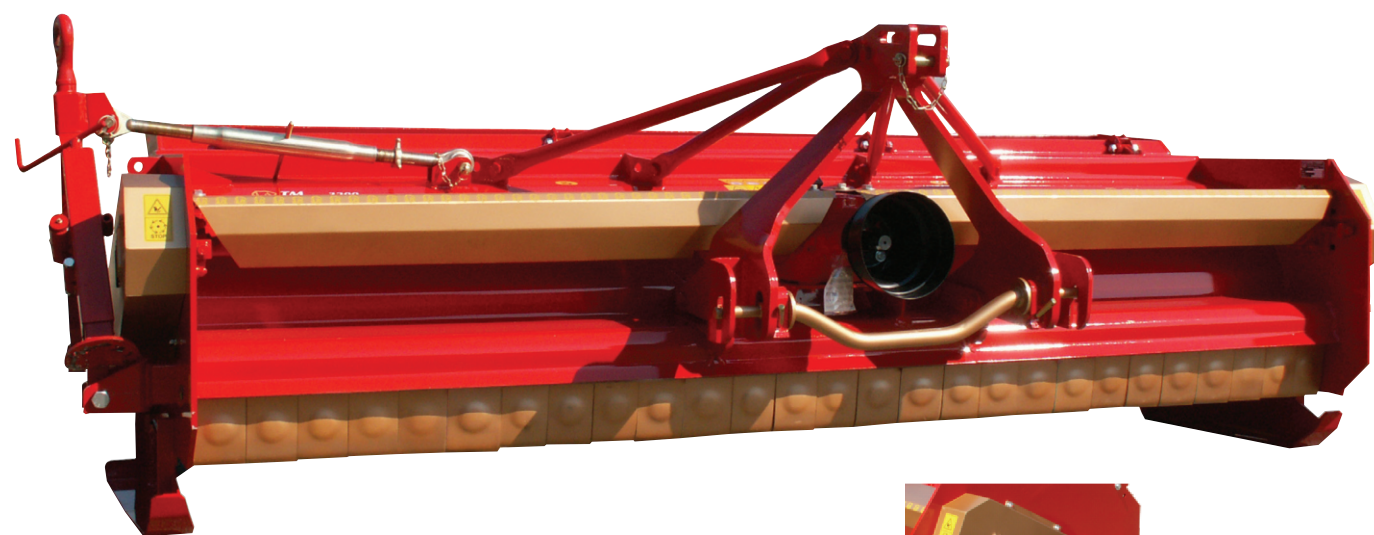

TM 320/400/450