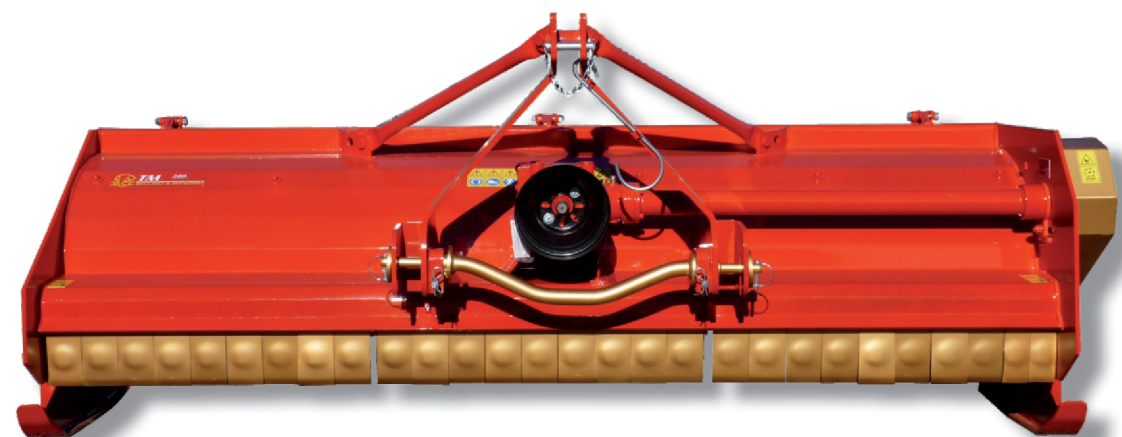

TM 225/240/260/280