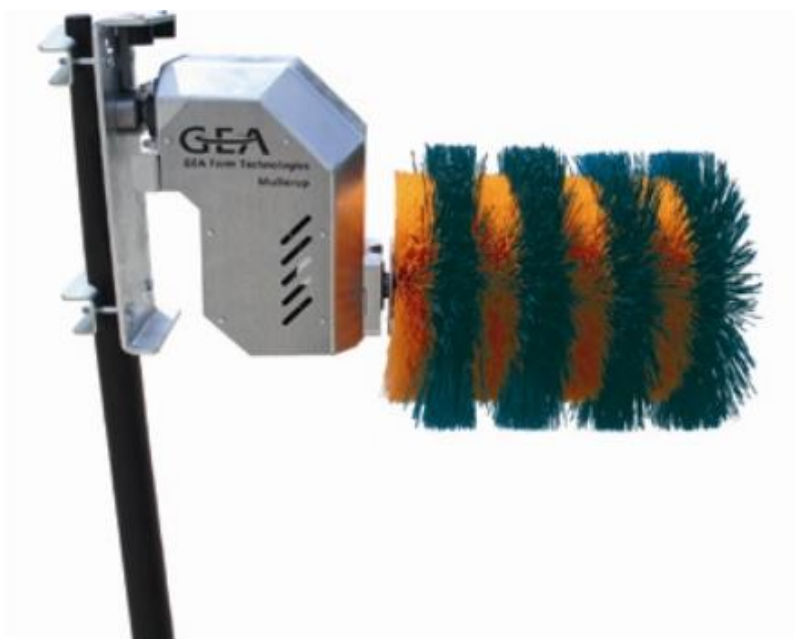

## Karvių šepetys E-BRUSH

- ❖ Tvirta konstrukcija- šepetys negali laisvai pasisukti nuo gyvulio kūno;
- ❖ Horizontalaus dizaino šepetys idealiai tinka sunkiai pasiekiamoms kūno dalims (galvai, nugarai, uodegai) šukuoti;
- ❖ Ypač intensyviai šukuojama gyvulio nugarą;
- ❖ Tvirta konstrukcija- šepetys negali laisvai pasisukti nuo gyvulio kūno;
- ❖ Šeriai pagaminti iš dilimui atsparios medžiagos;
- ❖ Švytuoklės konstrukcija (besisiūbuojantis šepetys) užtikrina optimalų spaudimą.